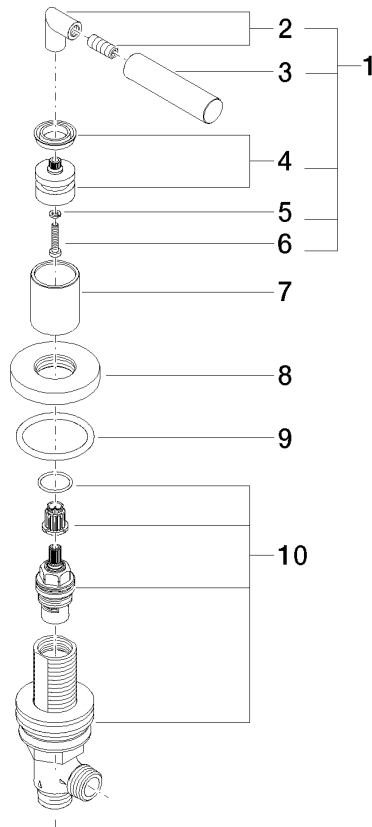

20 000 883

- Bohrungsdurchmesser 32 mm
- Rosette Ø 55 mm

	Platin	20 000 883-08
	Champagne gebürstet (22kt Gold)	20 000 883-46
	Champagne (22kt Gold)	20 000 883-47

20 000 883

mm [inches]

Durchflussdiagramm

Zertifikate

IAPMO_4976 (5). WRAS_2112061.

20 000 883

Ersatzteile für die
anderen
Oberflächenvarianten
finden Sie hier:
Champagne
gebürstet (22kt Gold)

Ersatzteilstückliste

Nr.	Artikelnummer	Benennung	Verbaumenge	Lieferzeit
1	04 20 88 052 00-08	Griff	1	40
2	04 18 20 022 00-08	Winkel	1	-
Ersatzteil nicht mehr bestellbar, bitte bestellen Sie den Nachfolgeartikel				
3	09 20 88 052-08	Griff	1	40
4	90 12 12 007 00-08	Aufnahme	1	40
5	90 30 11 029 00 90	Scheibe	1	2
6	90 30 30 075 00 90	Schraube	1	2
7	09 21 02 140-08	Hülse	1	40
8	09 27 89 105-08	Rosette	1	40
9	90 14 10 043 00 90	Dichtung	1	2
10	90 17 11 040 30 90	Seitenteil	1	2