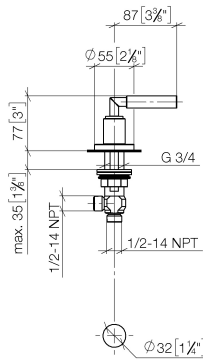

20 000 883

- Bohrungsdurchmesser 32 mm
- Rosette Ø 55 mm

	Platin	20 000 883-08
	Champagne gebürstet (22kt Gold)	20 000 883-46
	Champagne (22kt Gold)	20 000 883-47

20 000 883

mm [inches]

Durchflussdiagramm

Zertifikate

IAPMO_4976 (5). WRAS_2112061.

20 000 883

Ersatzteile für die
anderen
Oberflächenvarianten
finden Sie hier:
Champagne
gebürstet (22kt Gold)

Ersatzteilstückliste

Nr.	Artikelnummer	Benennung	Verbaumenge	Lieferzeit
1	04 20 88 052 00-08	Griff	1	40
2	04 18 20 022 00-08	Winkel	1	-
Ersatzteil nicht mehr bestellbar, bitte bestellen Sie den Nachfolgeartikel				
3	09 20 88 052-08	Griff	1	40
4	90 12 12 007 00-08	Aufnahme	1	40
5	90 30 11 029 00 90	Scheibe	1	2
6	90 30 30 075 00 90	Schraube	1	2
7	09 21 02 140-08	Hülse	1	40
8	09 27 89 105-08	Rosette	1	40
9	90 14 10 043 00 90	Dichtung	1	2
10	90 17 11 040 30 90	Seitenteil	1	2